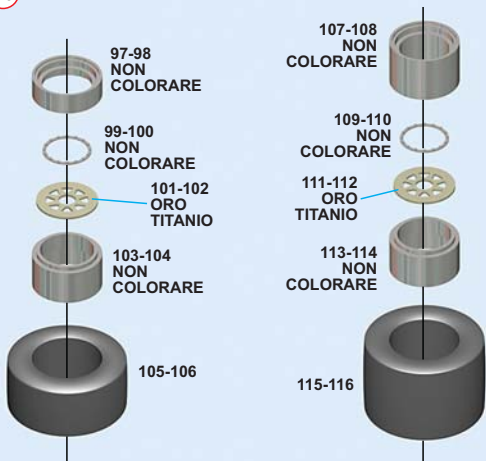

35 ARGENTO

MARRONE

36 ARGENTO

37 NERO OPACO

38 NERO OPACO

39 NERO SEMI LUCIDO

40 ARGENTO

41

10

11

12

13

20

21

22

TMK 420 FERRARI 126 C4-M2 G.P. EUROPA 1984