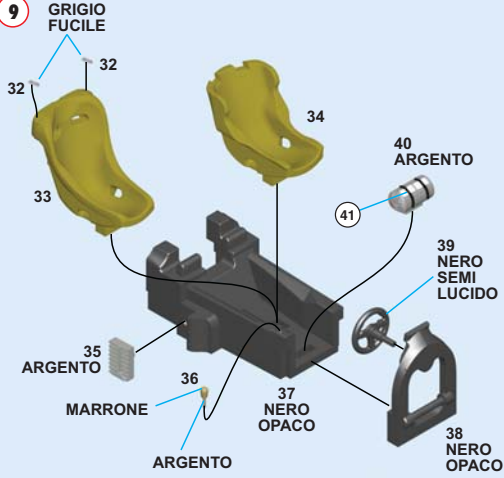

46

47

ARGENTO

9

GRIGIO FUCILE

32

33

34

35 ARGENTO

MARRONE

36 ARGENTO

37 NERO OPACO

38 NERO OPACO

39 NERO SEMI LUCIDO

40 ARGENTO

41

10

11

12

13

20

21

22

TMK 420 FERRARI 126 C4-M2 G.P. EUROPA 1984